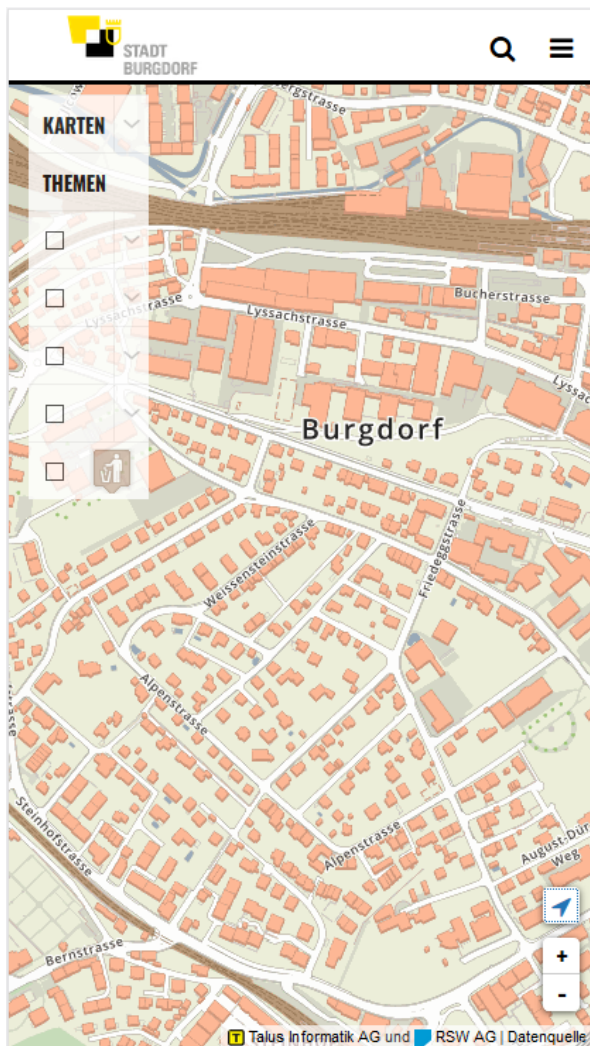

Hilfe

Willkommen

Willkommen zur Online Hilfe Ihres Ortsplans.

Erste Schritte

Zum Einstieg erscheint Ihnen folgendes Kartenfenster:

1. **Navigationsleiste** mit den einzelnen Menüpunkten:
 - Info: Legende und Informationen zum Ortsplan
 - Ansicht: Schnellansichten zu bestimmten Punkten
 - Drucken: Druckfunktion
 -
2. **Suche:** Die Suchfunktion steht Ihnen für folgende Themen zur Verfügung:
 - Strassennamen
 - Grundstücksnummern / Parzellennummern
 - Haltestellen des öffentlichen Verkehrs
 - Points of Interest (Bahnhof, Schwimmbad, Touristeninformation, etc)
 - Gewerbebetriebe

3. **Themenbaum:** Die Ebenenliste um Themen ein- bzw. ausschalten
4. **Vergrössern/Verkleinern** und Standortbestimmung
Die Standortbestimmung ist für mobile Endgeräte optimiert. Falls Sie sich in der Gemeinde befinden kann die Standortbestimmung zum Ermitteln der aktuellen Position genutzt werden.
Vorsicht: Diese Funktion muss bei den meisten Browsern zusätzlich freigegeben werden. Es erscheint daher eine Warnmeldung.

Mobile Nutzung

Der Ortsplan lässt sich auch Mobil auf Smartphones und Tablets nutzen. Sie können den vollen Funktionsumfang ausschliesslich des Druckes nutzen:

Kontakt

RSW AG
Vermessung | Geoinformatik | Bauingenieure
Rosenweg 35
3250 Lyss