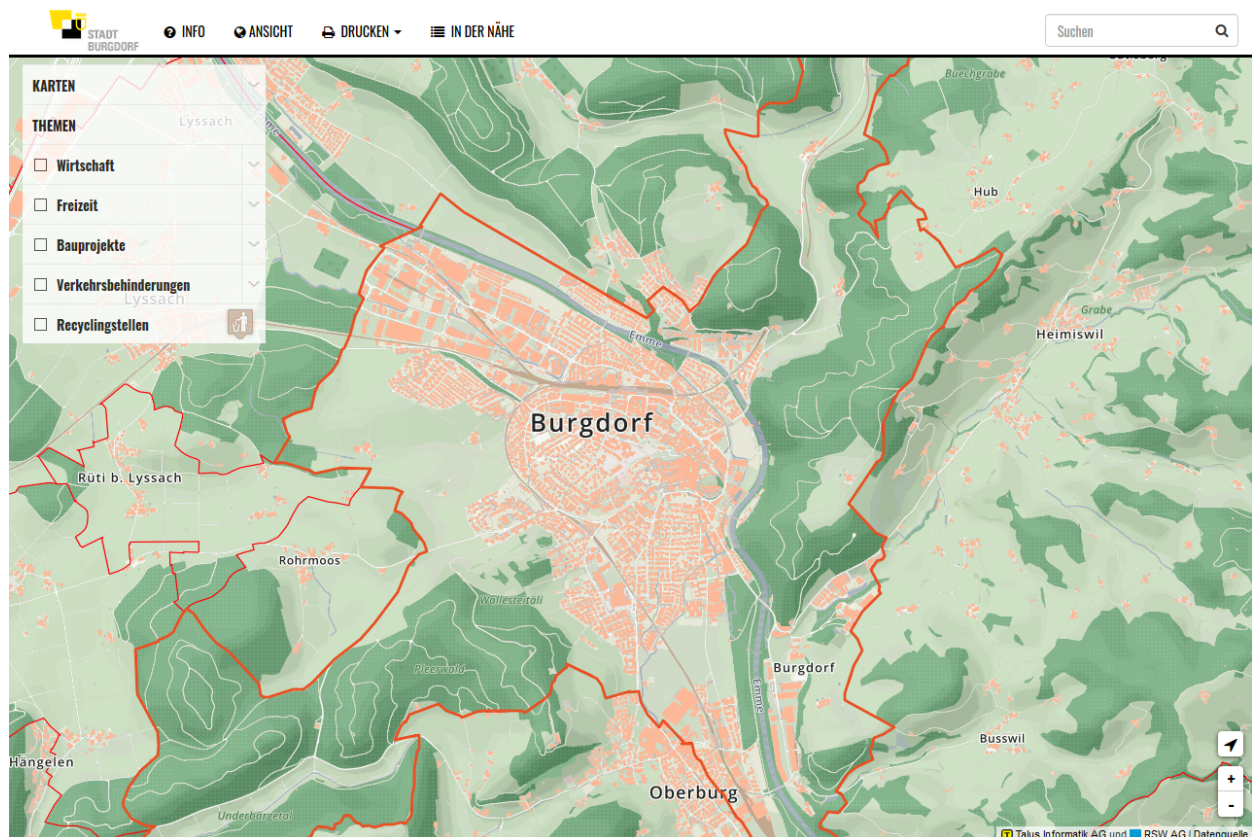

Hilfe

Willkommen

Willkommen zur Online Hilfe Ihres Ortsplans.

Erste Schritte

Zum Einstieg erscheint Ihnen folgendes Kartenfenster:

1. **Navigationsleiste** mit den einzelnen Menüpunkten:
 - Info: Legende und Informationen zum Ortsplan
 - Ansicht: Schnellansichten zu bestimmten Punkten
 - Drucken: Druckfunktion
 -
2. **Suche:** Die Suchfunktion steht Ihnen für folgende Themen zur Verfügung:
 - Strassennamen
 - Grundstücksnummern / Parzellennummern
 - Haltestellen des öffentlichen Verkehrs
 - Points of Interest (Bahnhof, Schwimmbad, Touristeninformation, etc)
 - Gewerbebetriebe

3. **Themenbaum:** Die Ebenenliste um Themen ein- bzw. ausschalten
4. **Vergrössern/Verkleinern** und Standortbestimmung
Die Standortbestimmung ist für mobile Endgeräte optimiert. Falls Sie sich in der Gemeinde befinden kann die Standortbestimmung zum Ermitteln der aktuellen Position genutzt werden.
Vorsicht: Diese Funktion muss bei den meisten Browsern zusätzlich freigegeben werden. Es erscheint daher eine Warnmeldung.

Mobile Nutzung

Der Ortsplan lässt sich auch Mobil auf Smartphones und Tablets nutzen. Sie können den vollen Funktionsumfang ausschliesslich des Druckes nutzen:

Kontakt

RSW AG
Vermessung | Geoinformatik | Bauingenieure
Rosenweg 35
3250 Lyss